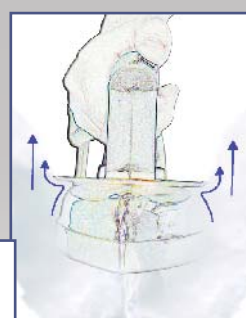

L5EUROPA

H5

H1E

						
MODEL	CE	OBLIKA (BASE)	ZAŠČITNI POKROV	GRELEC	OBLIKA ROČAJA	TEŽA LIKALNIKA
SERIE NEW						
L1NEW			 DODATKI:	 W. 900		Kg. 1,60
L5NEW						 DODATKI:
H1ENEW						
H2ENEW						 DODATKI:
M1NEW						
M5NEW						 DODATKI:
H4ENEW						
H5ENEW						
SERIE EUROPA						
L1EUROPA	◆		 DODATKI:	 W. 900		Kg. 1,60
L5EUROPA	◆					 DODATKI:
H1EEUR	◆					
H2EEUR	◆					 DODATKI:
M1EUROPA	◆					
M5EUROPA	◆					 DODATKI:
H4EEUR	◆					
H5EEUR	◆					
SERIE K						
FK1	◆		 DODATKI:	 W. 800		Kg. 1,80
FK2	◆					
LK1	◆					
LK5	◆					