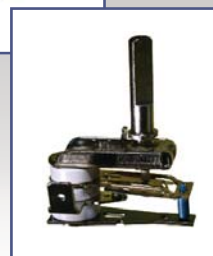

L5EUROPA

H5

H1E

						
MODEL	CE	OBLIKA (BASE)	ZAŠČITNI POKROV	GRELEC	OBLIKA ROČAJA	TEŽA LIKALNIKA
SERIE NEW						
L1NEW			 DODATKI:	 W. 900		Kg. 1,60
L5NEW						 DODATKI:
H1ENEW						
H2ENEW						 DODATKI:
M1NEW						
M5NEW						 DODATKI:
H4ENEW						
H5ENEW						
SERIE EUROPA						
L1EUROPA	◆		 DODATKI:	 W. 900		Kg. 1,60
L5EUROPA	◆					 DODATKI:
H1EEUR	◆					
H2EEUR	◆					 DODATKI:
M1EUROPA	◆					
M5EUROPA	◆					 DODATKI:
H4EEUR	◆					
H5EEUR	◆					
SERIE K						
FK1	◆		 DODATKI:	 W. 800		Kg. 1,80
FK2	◆					
LK1	◆					
LK5	◆					