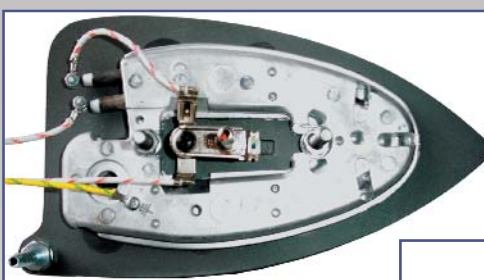

L5EUROPA

H5

H1E

						
MODEL	CE	OBLIKA (BASE)	ZAŠČITNI POKROV	GRELEC	OBLIKA ROČAJA	TEŽA LIKALNIKA
SERIE NEW						
L1NEW			 DODATKI:	 W. 900		Kg. 1,60
L5NEW						 DODATKI:
H1ENEW						
H2ENEW						 DODATKI:
M1NEW						
M5NEW						 DODATKI:
H4ENEW						
H5ENEW						
SERIE EUROPA						
L1EUROPA	◆		 DODATKI:	 W. 900		Kg. 1,60
L5EUROPA	◆					 DODATKI:
H1EEUR	◆					
H2EEUR	◆					 DODATKI:
M1EUROPA	◆					
M5EUROPA	◆					 DODATKI:
H4EEUR	◆					
H5EEUR	◆					
SERIE K						
FK1	◆		 DODATKI:	 W. 800		Kg. 1,80
FK2	◆					
LK1	◆					
LK5	◆					